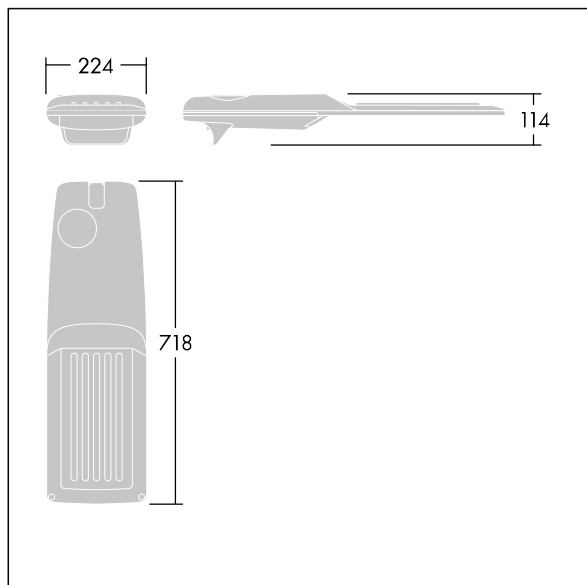

Isaro Pro

Lanterne d'éclairage routier LED moderne (Medium) avec 60 LED alimentées en 700mA avec une optique Rue large. Programmable Driver. Classe électrique II, IP66, IK09.
 Corps : aluminium (EN AC-44300) fonderie, thermopoudré gris anthracite 900 sablé texturé. Emmanchement : aluminium (EN AC-44300), fonderie thermopoudré texturé gris anthracite 900 sablé. Fermeture : verre ép. 5 mm.
 Visserie : Acier inox. Livré avec un adaptateur d'emmanchement Ø 60 mm qui convient pour montage top (inclinaison 0°/5°/10°/15°/20°) ou latéral (inclinaison -15°/-10°/-5°/0°/5°/10°/15°). Equipé d'un 50% circuit de réduction de puissance, qui entre en vigueur 3 heures avant et 5 heures après un minuit calculé. Il peut être désactivé à l'installation avec un interrupteur interne facilement accessible. Livré avec LED 4 000 K. Protection contre les surtensions : 10 kV en mode commun single pulse et 8 kV en mode commun multipulse; 6 kV en mode différentiel multipulse. Si un système DALI est connecté: 6 kV en mode mode commun et mode différentiel multipulse.

TLG_ISRP_F_M_PDB_ANT.jpg

Dimensions : 718 x 224 x 114 mm
 Puissance du luminaire: 125,2 W
 Flux lumineux du luminaire: 19061 lm
 Efficacité lumineuse du luminaire: 152 lm/W
 Poids : 7,6 kg
 Scx : 0.066 m²