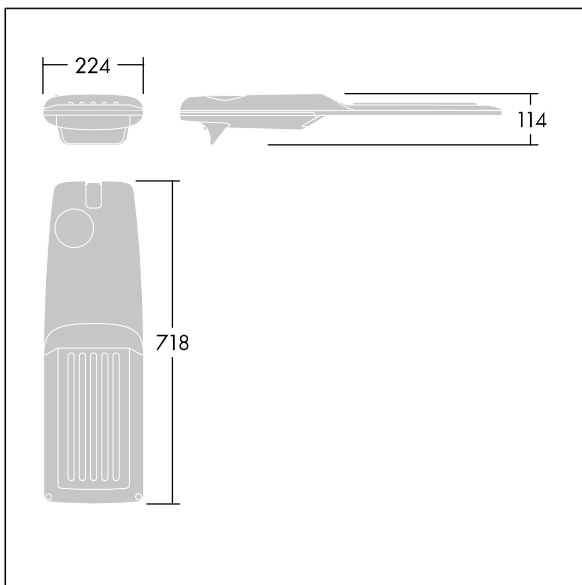

Isaro Pro

THORN

92904770 IP 60L70-740 EWR M BS 3550 CL2 M60 ANT

Isaro Pro

Lanterne d'éclairage routier LED moderne (Medium) avec 60 LED alimentées en 700mA avec une optique Route extra large. Programmable Driver. Classe électrique II, IP66, IK09. Corps : aluminium (EN AC-44300) fonderie, thermopoudré gris anthracite 900 sablé texturé. Emmanchement : aluminium (EN AC-44300), fonderie thermopoudré texturé gris anthracite 900 sablé. Fermeture : verre ép. 5 mm. Visserie : Acier inox. Livré avec un adaptateur d'emmanchement Ø 60 mm qui convient pour montage top (inclinaison 0°/5°/10°/15°/20°) ou latéral (inclinaison -15°/-10°/-5°/0°/5°/10°/15°). Equipé d'un 50% circuit de réduction de puissance, qui entre en vigueur 3 heures avant et 5 heures après un minuit calculé. Il peut être désactivé à l'installation avec un interrupteur interne facilement accessible. Livré avec LED 4 000 K. Protection contre les surtensions : 10 kV en mode commun single pulse et 8 kV en mode commun multipulse; 6 kV en mode différentiel multipulse. Si un système DALI est connecté: 6 kV en mode mode commun et mode différentiel multipulse.

TLG_ISRP_F_M_PDB_ANT.jpg

Dimensions : 718 x 224 x 114 mm
Puissance du luminaire: 125,2 W
Flux lumineux du luminaire: 19126 lm
Efficacité lumineuse du luminaire: 153 lm/W
Poids : 7,6 kg
Scx : 0.066 m²

TLG_ISRP_M_LD2.wmf