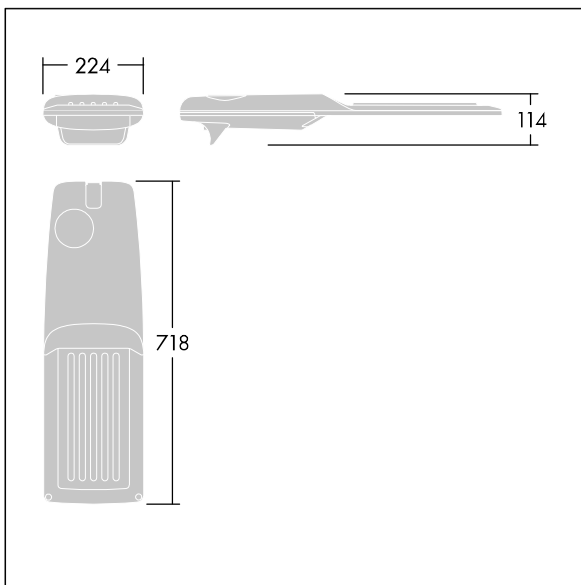

## Isaro Pro

Lanterne d'éclairage routier LED moderne (Medium) avec 48 LED alimentées en 500mA avec une optique Rue large. Programmable Driver. Classe électrique II, IP66, IK09.  
Corps : aluminium (EN AC-44300) fonderie, thermopoudré gris anthracite 900 sablé texturé. Emmanchement : aluminium (EN AC-44300), fonderie thermopoudré texturé gris anthracite 900 sablé. Fermeture : verre ép. 5 mm.  
Visserie : Acier inox. Livré avec un adaptateur d'emmanchement Ø 60 mm qui convient pour montage top (inclinaison 0°/5°/10°/15°/20°) ou latéral (inclinaison -15°/-10°/-5°/0°/5°/10°/15°). Equipé d'un 50% circuit de réduction de puissance, qui entre en vigueur 3 heures avant et 5 heures après un minuit calculé. Il peut être désactivé à l'installation avec un interrupteur interne facilement accessible. Livré avec LED 4 000 K. Protection contre les surtensions : 10 kV en mode commun single pulse et 8 kV en mode commun multipulse; 6 kV en mode différentiel multipulse. Si un système DALI est connecté: 6 kV en mode mode commun et mode différentiel multipulse.

TLG\_ISRP\_F\_M\_PDB\_ANT.jpg

Dimensions : 718 x 224 x 114 mm  
Puissance du luminaire: 70,4 W  
Flux lumineux du luminaire: 11343 lm  
Efficacité lumineuse du luminaire: 161 lm/W  
Poids : 7,4 kg  
Scx : 0.066 m<sup>2</sup>