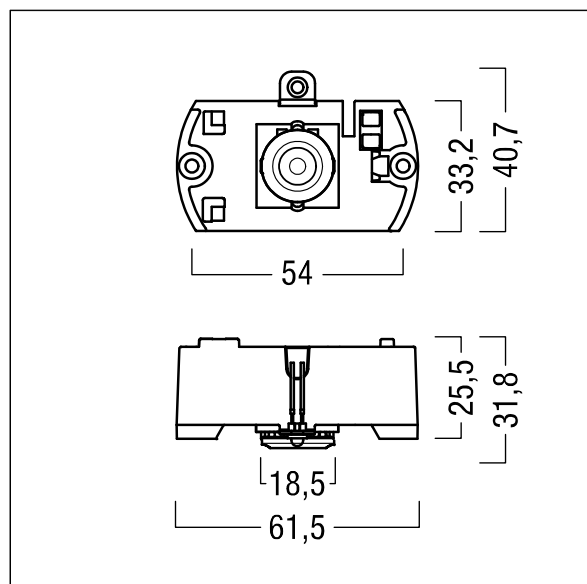

### Voyager Star

Kit d'éclairage de secours LED de haute performance, pour incorporation dans un boîtier adapté (non fourni), Luminaire alimenté par batterie individuelle pour 3 h d'autonomie en régime permanent ou non permanent, test effectué automatiquement (Autotest) par le luminaire, surveillance centralisée DALI en option, affichage de l'état du luminaire via la LED d'état avec optique éclairage par spot. Régime non permanent et permanent réglables via cavalier et interface NFC. Verre : Polycarbonate (PC). Gestion thermique optimale via dissipateur thermique. Alimentation en tension : 220-240 V AC (+/- 10%) 50-60 Hz Livré avec LED.

Puissance du luminaire: 4,2 W

Poids : 0,5 kg

TLG\_VSTR\_F\_KIT\_E3D\_SPOT.jpg

ZS\_ONL\_M\_RESC\_spot\_optik.wmf

Toutes les valeurs marquées d'un \* sont des valeurs nominales. Thorn utilise des composants testés et éprouvés, en provenance des meilleurs fournisseurs. Dans certains cas isolés, il se peut qu'il y ait des pannes de nature technologique au niveau des LED individuels, pendant le cycle de vie nominal du produit. Les normes internationales fixent la tolérance du flux initial et de la charge associée à  $\pm 10\%$ . Sauf indication contraire, les valeurs sont applicables pour une température ambiante de 25 °C.