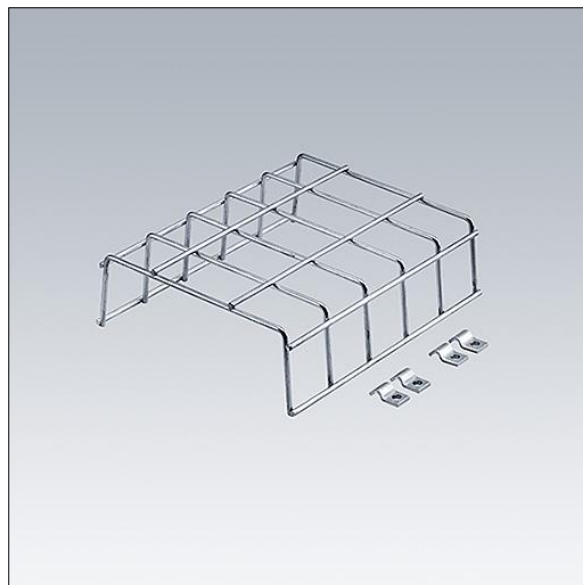

Voyager Style

96631619 VOYAGER STYLE 115 BP GRID

THORN

Voyager Style

Panier de protection contre l'impact des ballons. Adapté au Voyager Style 115.

TLG_VYST_F_115WG.jpg

TLG_VSTY_M_115BPG.wmf

Toutes les valeurs marquées d'un * sont des valeurs nominales. Sauf indication contraire, les valeurs sont applicables pour une température ambiante de 25 °C.