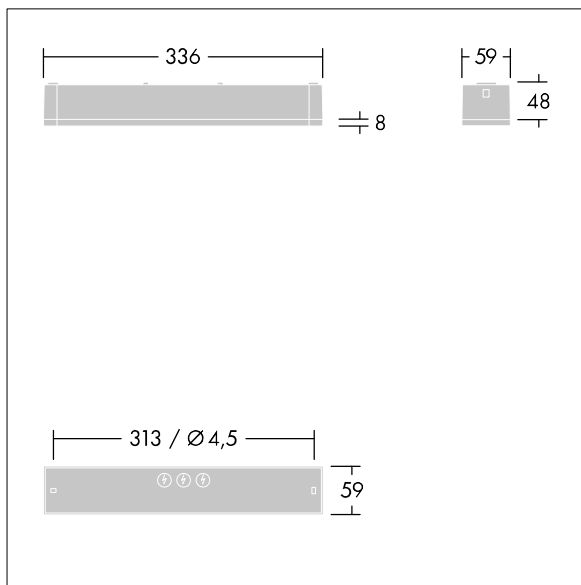

TLG_VOYO_M_ANTMS.wmf

Toutes les valeurs marquées d'un * sont des valeurs nominales. Thorn utilise des composants testés et éprouvés, en provenance des meilleurs fournisseurs. Dans certains cas isolés, il se peut qu'il y ait des pannes de nature technologique au niveau des LED individuels, pendant le cycle de vie nominal du produit. Les normes internationales fixent la tolérance du flux initial et de la charge associée à $\pm 10\%$. Sauf indication contraire, les valeurs sont applicables pour une température ambiante de 25 °C.

Les produits de Thorn Lighting sont perfectionnés en permanence. Nous nous réservons le droit d'apporter des modifications à nos produits sans autres publications.

© Thorn Lighting