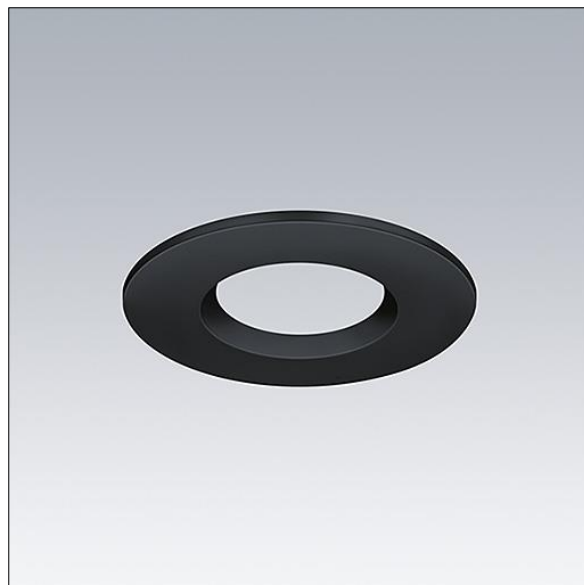

Chalice 74

96631511 CHAL 74 TRIM BKM

THORN

Chalice 74

Collerette IP65. Matériau : aluminium fonderie, finition noir mat.

Poids : 0,04 kg

TE_FRED_F_70_ring_BK.jpg

Toutes les valeurs marquées d'un * sont des valeurs nominales. Sauf indication contraire, les valeurs sont applicables pour une température ambiante de 25 °C.