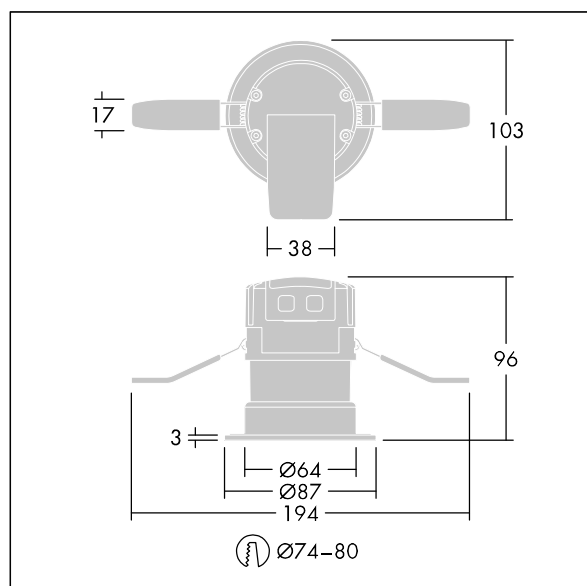

Chalice 74

THORN

96631505 CHAL 74 LED900-830 WFL IP65 WHM

RoHS	T _a 0 +40	IP 20 65	IK 04		CE			650 °C
------	-------------------------	-------------	-------	--	----	--	--	--------

Chalice 74

Mini downlight LED encastré. Driver intégré, adapté pour utilisation avec des gradateurs de phase standard. IP65 (IP65 par le dessous), IK04, Classe électrique II. Livré avec une optique à distribution large (48°) en PMMA, et collerette aluminium mat fonderie. Corps : acier avec dissipateur aluminium. Des clips à ressort permettent une installation sans outils dans des plafonds jusqu'à 25mm d'épaisseur et avec une découpe de Ø 74-80 mm. Câblage avec un connecteur détachable et un bornier à poussoirs avec repiquage possible. Livré avec LED 3 000 K.

Dimensions : Ø87 x 77 mm

Puissance du luminaire: 9,4 W

Flux lumineux du luminaire: 900 lm

Efficacité lumineuse du luminaire: 96 lm/W

Poids : 0,4 kg

TLG_CHLC_F_74PDB.jpg

TLG_CH74_M_LDHO.wmf

Ce produit contient une source lumineuse de classe d'efficacité énergétique E.