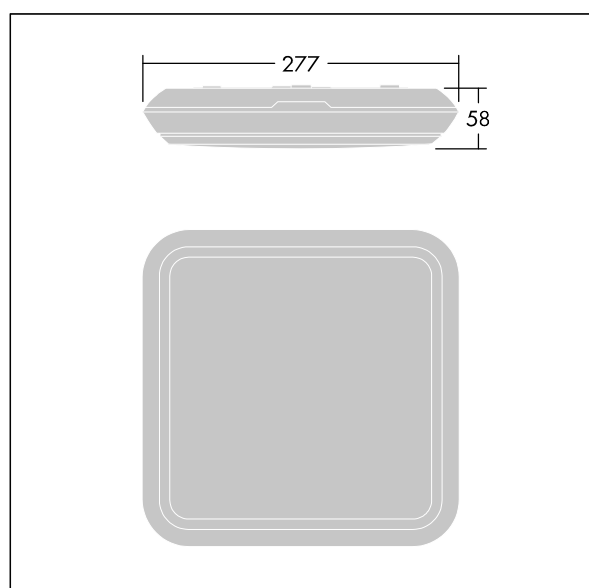

TLG_KATO_M_SQ_LDS.wmf

Ce produit contient une source lumineuse de classe d'efficacité énergétique D.

Toutes les valeurs marquées d'un * sont des valeurs nominales. Thorn utilise des composants testés et éprouvés, en provenance des meilleurs fournisseurs. Dans certains cas isolés, il se peut qu'il y ait des pannes de nature technologique au niveau des LED individuels, pendant le cycle de vie nominal du produit. Les normes internationales fixent la tolérance du flux initial et de la charge associée à $\pm 10\%$. Sauf indication contraire, les valeurs sont applicables pour une température ambiante de 25 °C.

Les produits de Thorn Lighting sont perfectionnés en permanence. Nous nous réservons le droit d'apporter des modifications à nos produits sans autres publications.
© Thorn Lighting