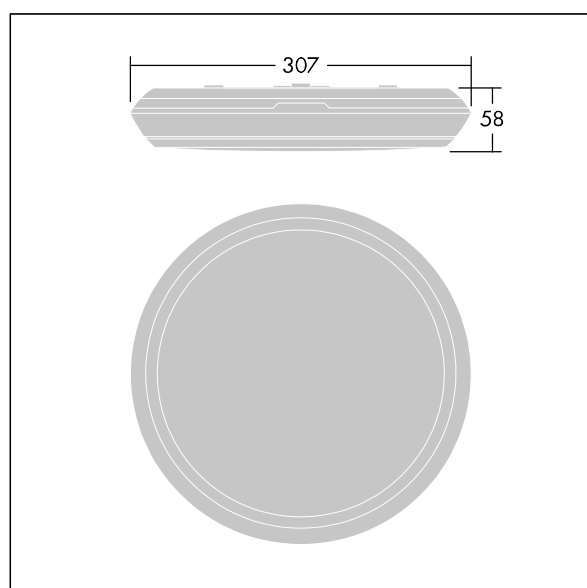

TLG_KATO_M_RD_LDS.wmf

Ce produit contient une source lumineuse de classe d'efficacité énergétique C.

Toutes les valeurs marquées d'un * sont des valeurs nominales. Thorn utilise des composants testés et éprouvés, en provenance des meilleurs fournisseurs. Dans certains cas isolés, il se peut qu'il y ait des pannes de nature technologique au niveau des LED individuels, pendant le cycle de vie nominal du produit. Les normes internationales fixent la tolérance du flux initial et de la charge associée à $\pm 10\%$. Sauf indication contraire, les valeurs sont applicables pour une température ambiante de 25 °C.

Les produits de Thorn Lighting sont perfectionnés en permanence. Nous nous réservons le droit d'apporter des modifications à nos produits sans autres publications.
© Thorn Lighting