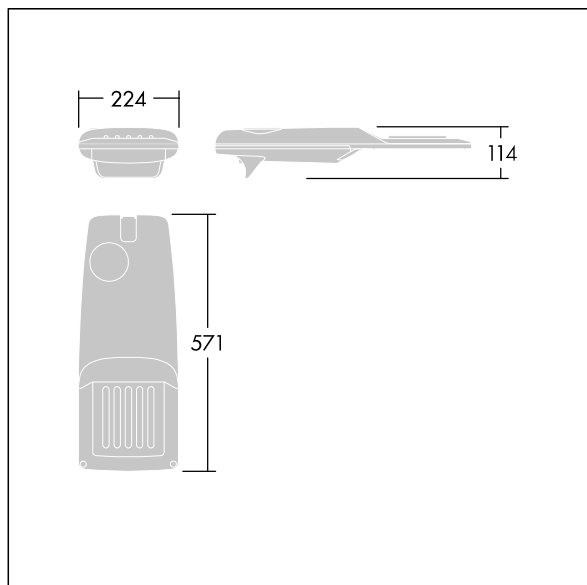

Isaro Pro

THORN

96275991 IP 24L50-740 WR M BS 3550 CL2 T60F ->

Isaro Pro

Lanterne d'éclairage routier LED moderne (Small) avec 24 LED alimentées en 500mA avec une optique Route large. Programmable Driver. Classe électrique II, IP66, IK09.
Corps : aluminium (EN AC-44300) fonderie, thermopoudré gris anthracite 900 sablé texturé. Emmanchement : aluminium (EN AC-44300), fonderie thermopoudré gris anthracite 900 sablé. Fermeture : verre ép. 5 mm. Visserie : Acier inox. Livré avec un adaptateur d'emmanchement de Ø 60 mm, pré-installé pour un montage top, inclinaison 5°. Equipé d'un 50% circuit de réduction de puissance, qui entre en vigueur 3 heures avant et 5 heures après un minuit calculé. Il peut être désactivé à l'installation avec un interrupteur interne facilement accessible. Pré-câblé avec 8 m de câble. Livré avec LED 4 000 K. Protection contre les surtensions : 10 kV en mode commun single pulse et 8 kV en mode commun multipulse; 6 kV en mode différentiel multipulse. Si un système DALI est connecté: 6 kV en mode mode commun et mode différentiel multipulse.

Dimensions : 571 x 224 x 114 mm
Puissance du luminaire: 36,1 W
Flux lumineux du luminaire: 5905 lm
Efficacité lumineuse du luminaire: 164 lm/W
Poids : 6,49 kg
Scx : 0.05 m²

TLG_ISRP_F_PDB_ANT.jpg

TLG_ISRP_M_LD1.wmf