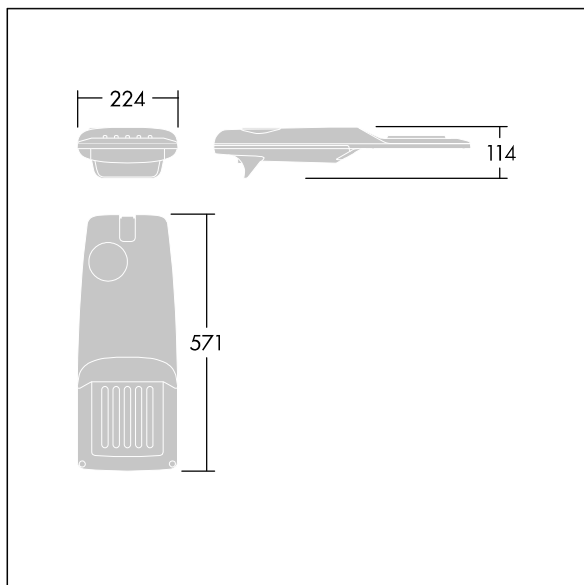

96275986 IP 24L35-740 EWR M BS 3550 CL2 T76F ->

Isaro Pro

Lanterne d'éclairage routier LED moderne (Small) avec 24 LED alimentées en 350mA avec une optique Route extra large. Programmable Driver. Classe électrique II, IP66, IK09. Corps : aluminium (EN AC-44300) fonderie, thermopoudré gris anthracite 900 sablé texturé. Emmanchement : aluminium (EN AC-44300), fonderie thermopoudré gris anthracite 900 sablé. Fermeture : verre ép. 5 mm. Visserie : Acier inox. Livré avec un adaptateur à emmanchement de Ø 76 mm pré-installé pour un montage top, inclinaison de 5° Equipé d'un 50% circuit de réduction de puissance, qui entre en vigueur 3 heures avant et 5 heures après un minuit calculé. Il peut être désactivé à l'installation avec un interrupteur interne facilement accessible. Pré-câblé avec 8 m de câble. Livré avec LED 4 000 K. Protection contre les surtensions : 10 kV en mode commun single pulse et 8 kV en mode commun multipulse; 6 kV en mode différentiel multipulse. Si un système DALI est connecté: 6 kV en mode mode commun et mode différentiel multipulse.

TLG_ISRP_F_PDB_ANT.jpg

Dimensions : 571 x 224 x 114 mm
 Puissance du luminaire: 25,7 W
 Flux lumineux du luminaire: 4197 lm
 Efficacité lumineuse du luminaire: 163 lm/W
 Poids : 6,49 kg
 Scx : 0.05 m²

TLG_ISRP_M_LD1.wmf