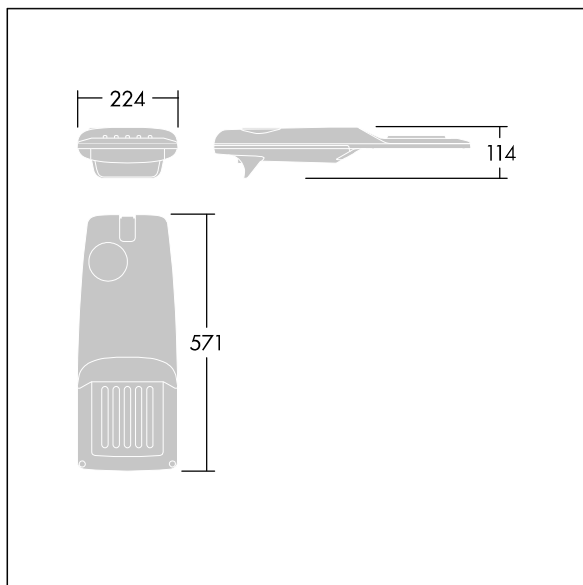

### Isaro Pro

Lanterne d'éclairage routier LED moderne (Small) avec 24 LED alimentées en 350mA avec une optique Route large. Programmable Driver. Classe électrique II, IP66, IK09.  
 Corps : aluminium (EN AC-44300) fonderie, thermopoudré gris anthracite 900 sablé texturé. Emmanchement : aluminium (EN AC-44300), fonderie thermopoudré gris anthracite 900 sablé. Fermeture : verre ép. 5 mm. Visserie : Acier inox. Livré avec un adaptateur d'emmanchement Ø 76 mm qui convient pour montage top (inclinaison 0°/5°/10°/15°/20°) ou latéral (inclinaison -15°/-10°/-5°/0°/5°/10°/15°). Equipé d'un 50% circuit de réduction de puissance, qui entre en vigueur 3 heures avant et 5 heures après un minuit calculé. Il peut être désactivé à l'installation avec un interrupteur interne facilement accessible. Livré avec LED 4 000 K. Protection contre les surtensions : 10 kV en mode commun single pulse et 8 kV en mode commun multipulse; 6 kV en mode différentiel multipulse. Si un système DALI est connecté: 6 kV en mode mode commun et mode différentiel multipulse.

TLG\_ISRP\_F\_PDB\_ANT.jpg

Dimensions : 571 x 224 x 114 mm  
 Puissance du luminaire: 25,7 W  
 Flux lumineux du luminaire: 4288 lm  
 Efficacité lumineuse du luminaire: 167 lm/W  
 Poids : 5,53 kg  
 Scx : 0.05 m<sup>2</sup>