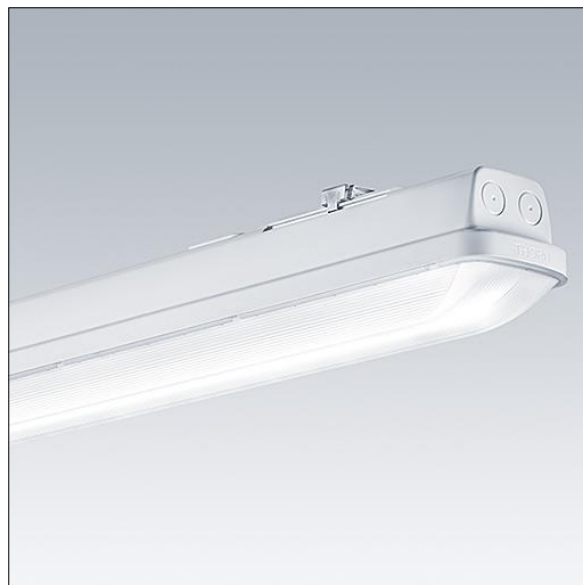

## Aquaforce Pro

Luminaire LED IP66, résistant à la poussière et à l'humidité. Electronique, Détecteur de présence intégré pour commande marche/arrêt. Avec distribution lumineuse medium. Classe électrique I. Corps : Polycarbonate (PC) gris clair. Diffuseur : Polycarbonate (PC) opale haute transmission avec prismes de réfraction. Mécanisme breveté, EasyClick, pour la fixation du diffuseur sans clips. Installation en plafonnier ou en suspension. Supports à fixation rapide fournis pour une installation en plafonnier. Convient pour installation au plafond ou au mur (verticalement et horizontalement). Kits de fixation pour suspension par conduit, chaîne et caténaire disponibles en accessoires. Détecteur de présence intégré pour l'allumage et l'extinction. Température ambiante : -20°C à +45°C. Livré avec LED 4 000 K..

Dimensions : 1100 x 92 x 90 mm  
Puissance du luminaire: 20,4 W  
Flux lumineux du luminaire: 2950 lm  
Efficacité lumineuse du luminaire: 145 lm/W  
Poids : 1,74 kg

TLG\_AQUP\_F\_PDB\_1100MED.jpg

TLG\_AQUP\_M\_LD1.wmf