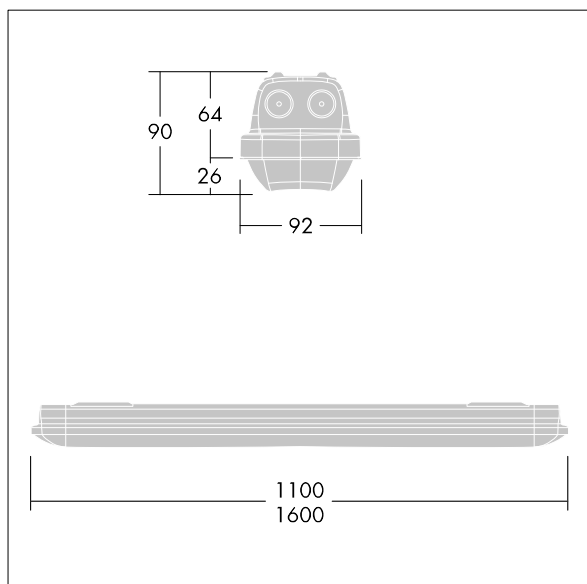

## Aquaforce Pro

Luminaire LED IP66, résistant à la poussière et à l'humidité. Electronique, Détecteur de présence intégré pour commande marche/arrêt. Avec distribution lumineuse medium. Classe électrique I. Corps : Polycarbonate (PC) gris clair. Diffuseur : Polycarbonate (PC) opale haute transmission avec prismes de réfraction. Mécanisme breveté, EasyClick, pour la fixation du diffuseur sans clips. Installation en plafonnier ou en suspension. Supports à fixation rapide fournis pour une installation en plafonnier. Convient pour installation au plafond ou au mur (verticalement et horizontalement). Kits de fixation pour suspension par conduit, chaîne et caténaire disponibles en accessoires. Détecteur de présence intégré pour l'allumage et l'extinction. Température ambiante : -20°C à +45°C. Livré avec LED 4 000 K..

Dimensions : 1100 x 92 x 90 mm  
Puissance du luminaire: 20,4 W  
Flux lumineux du luminaire: 2950 lm  
Efficacité lumineuse du luminaire: 145 lm/W  
Poids : 1,74 kg

TLG\_AQUP\_F\_PDB\_1100MED.jpg

TLG\_AQUP\_M\_LD1.wmf