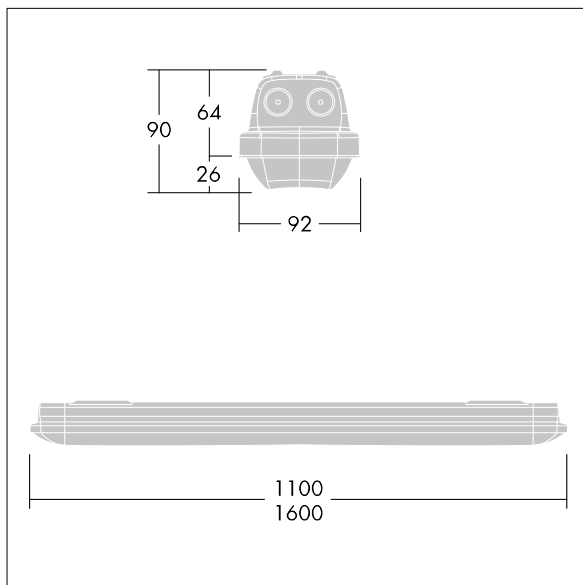

Dimensions : 1100 x 92 x 90 mm  
Puissance du luminaire: 19,4 W  
Flux lumineux du luminaire: 2950 lm  
Efficacité lumineuse du luminaire: 152 lm/W  
Poids : 1,73 kg

TLG\_AQUP\_F\_PDB\_QC.jpg

TLG\_AQUP\_M\_LD1.wmf