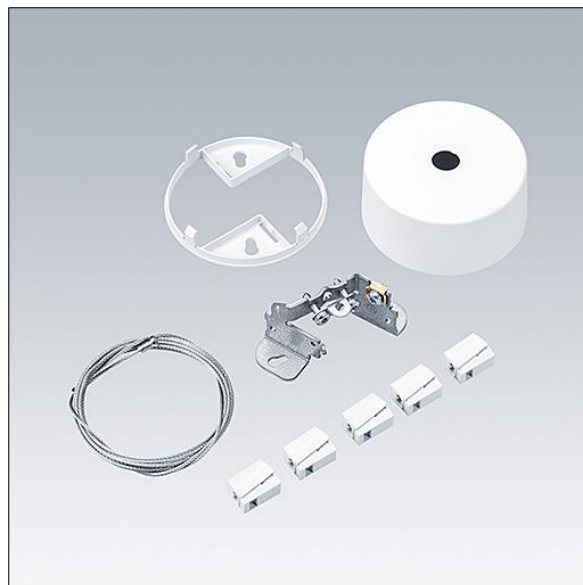

IQ Wave SP

96630258 IQ SUSP CEILING ROSE

THORN

IQ Wave SP

Cache-piton pour connexion électrique d'une longueur de luminaire suspendu IQ Wave. Couverture : Polycarbonate (PC) blanc (similaire à RAL9016).

TLG_IQSP_F_ROSE.jpg

Toutes les valeurs marquées d'un * sont des valeurs nominales. Sauf indication contraire, les valeurs sont applicables pour une température ambiante de 25 °C.

Les produits de Thorn Lighting sont perfectionnés en permanence. Nous nous réservons le droit d'apporter des modifications à nos produits sans autres publications.