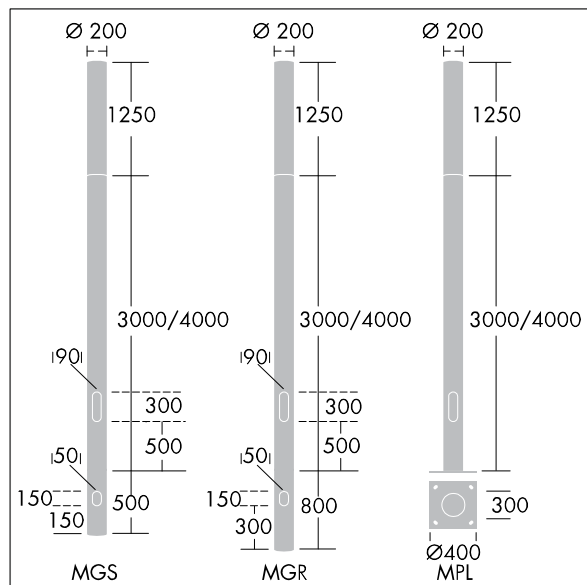

Alumet Contrôle direct

THORN

96274737 ALUMET CD 24L25-730 NR-A CL LRT CL2 G4M

ISO 9223 C3	IP66	IK10						Ta25
----------------	------	------	--	--	--	--	--	------

Alumet Contrôle direct

Tête pour colonne d'éclairage architectural avec 24 LED alimenté en 250mA, une distribution Route étroite, asymétrique et une optique transparent, configuré pour une réduction de puissance, commandée par une phase commutée. MARCHE = 100 %, ARRÊT = 50 %, Couvercle supérieur : aluminium fonderie. Diffuseur : Polycarbonate (PC) avec traitement anti-UV transparent et vernis anti-graffiti. Couvercle supérieur et mât : thermopoudré texturé gris argent (similaire à RAL9006), autres couleur RAL sur demande. Classe électrique II, IK10, IP66. À installer sur une colonne Alumet dédiée. Protection contre les surtensions : 10 kV en mode commun single pulse et 8 kV en mode commun multipulse; 6 kV en mode différentiel multipulse. Si un système DALI est connecté: 6 kV en mode mode commun et mode différentiel multipulse. Livré avec LED 3 000 K

Dimensions : Ø200 x 1250 mm

Puissance du luminaire: 20 W

Flux lumineux du luminaire: 2098 lm

Efficacité lumineuse du luminaire: 105 lm/W

Poids : 9,8 kg

Scx : 0.079 m²

TLG_ALUM_F_DIR_LED24_LGY.jpg

TLG_ALUM_M_2LD1.wmf

Ce produit contient une source lumineuse de classe d'efficacité énergétique D.

Toutes les valeurs marquées d'un * sont des valeurs nominales. Thorn utilise des composants testés et éprouvés, en provenance des meilleurs fournisseurs. Dans certains cas isolés, il se peut qu'il y ait des pannes de nature technologique au niveau des LED individuels, pendant le cycle de vie nominal du produit. Les normes internationales fixent la tolérance du flux initial et de la charge associée à $\pm 10\%$. Sauf indication contraire, les valeurs sont applicables pour une température ambiante de 25 °C.