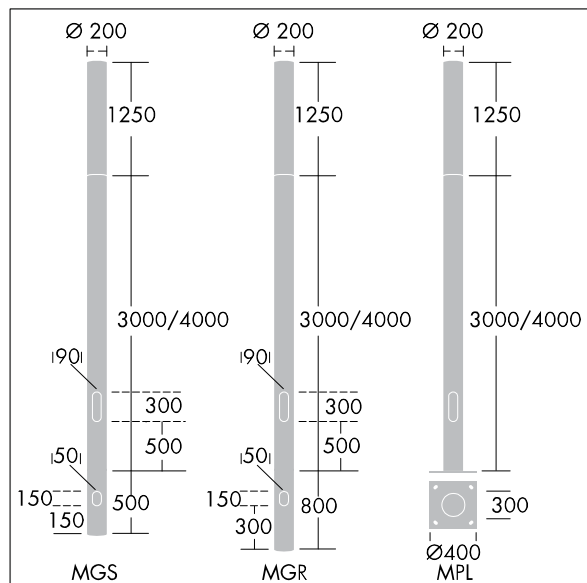

Alumet Contrôle direct

THORN

96274865 ALUMET CD 24L35-730 WSC-A CL LRT CL2 G4

ISO 9223 C3	IP66	IK10		CE			Ta25
----------------	------	------	--	----	--	--	------

Alumet Contrôle direct

Tête pour colonne d'éclairage architectural avec 24 LED alimenté en 350mA, une distribution Confort pour rue large, asymétrique et une optique transparent, configuré pour une réduction de puissance, commandée par une phase commutée. MARCHE = 100 %, ARRÊT = 50 %, Couvercle supérieur : aluminium fonderie. Diffuseur : Polycarbonate (PC) avec traitement anti-UV transparent et vernis anti-graffiti. Couvercle supérieur et mât : thermopoudré texturé gris argent (similaire à RAL9006), autres couleur RAL sur demande. Classe électrique II, IK10, IP66. À installer sur une colonne Alumet dédiée. Protection contre les surtensions : 10 kV en mode commun single pulse et 8 kV en mode commun multipulse; 6 kV en mode différentiel multipulse. Si un système DALI est connecté: 6 kV en mode mode commun et mode différentiel multipulse. Livré avec LED 3 000 K

Dimensions : Ø200 x 1250 mm

Puissance du luminaire: 27 W

Flux lumineux du luminaire: 2776 lm

Efficacité lumineuse du luminaire: 103 lm/W

Poids : 9,8 kg

Scx : 0.079 m²

TLG_ALUM_F_DIR_LED24_LGY.jpg

TLG_ALUM_M_2LD1.wmf

Ce produit contient une source lumineuse de classe d'efficacité énergétique D.

Toutes les valeurs marquées d'un * sont des valeurs nominales. Thorn utilise des composants testés et éprouvés, en provenance des meilleurs fournisseurs. Dans certains cas isolés, il se peut qu'il y ait des pannes de nature technologique au niveau des LED individuels, pendant le cycle de vie nominal du produit. Les normes internationales fixent la tolérance du flux initial et de la charge associée à $\pm 10\%$. Sauf indication contraire, les valeurs sont applicables pour une température ambiante de 25 °C.