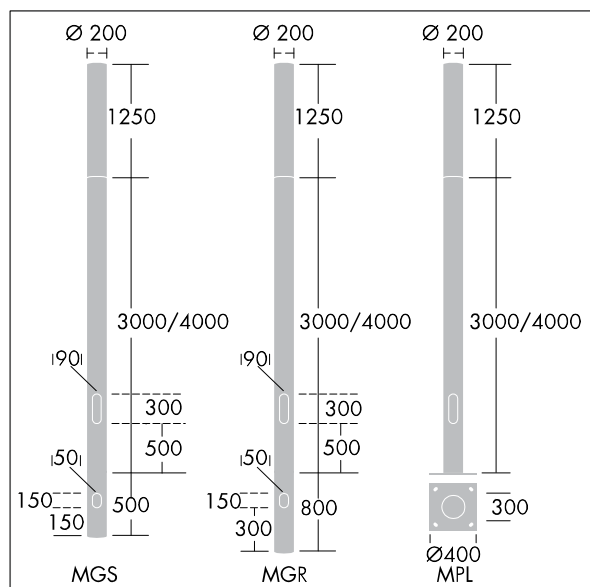

## Alumet Contrôle direct

Tête pour colonne d'éclairage architectural avec 24 LED alimenté en 350mA, une distribution Symétrique pour route humide et une optique transparent, configuré pour une réduction de puissance, commandée par une phase commutée. MARCHE = 100 %, ARRÊT = 50 %, Couvercle supérieur : aluminium fonderie. Diffuseur : Polycarbonate (PC) avec traitement anti-UV transparent et vernis anti-graffiti. Couvercle supérieur et mât : thermopoudré texturé gris argent (similaire à RAL9006), autres couleur RAL sur demande. Classe électrique II, IK10, IP66. À installer sur une colonne Alumet dédiée. Protection contre les surtensions : 10 kV en mode commun single pulse et 8 kV en mode commun multipulse; 6 kV en mode différentiel multipulse. Si un système DALI est connecté: 6 kV en mode mode commun et mode différentiel multipulse. Livré avec LED 3 000 K

Dimensions : Ø200 x 1250 mm

Puissance du luminaire: 27 W

Flux lumineux du luminaire: 2838 lm

Efficacité lumineuse du luminaire: 105 lm/W

Poids : 9,8 kg

Scx : 0.079 m<sup>2</sup>

TLG\_ALUM\_F\_DIR\_LED24\_LGY.jpg

TLG\_ALUM\_M\_2LD1.wmf

Ce produit contient une source lumineuse de classe d'efficacité énergétique D.

Toutes les valeurs marquées d'un \* sont des valeurs nominales. Thorn utilise des composants testés et éprouvés, en provenance des meilleurs fournisseurs. Dans certains cas isolés, il se peut qu'il y ait des pannes de nature technologique au niveau des LED individuels, pendant le cycle de vie nominal du produit. Les normes internationales fixent la tolérance du flux initial et de la charge associée à ± 10 %. Sauf indication contraire, les valeurs sont applicables pour une température ambiante de 25 °C.