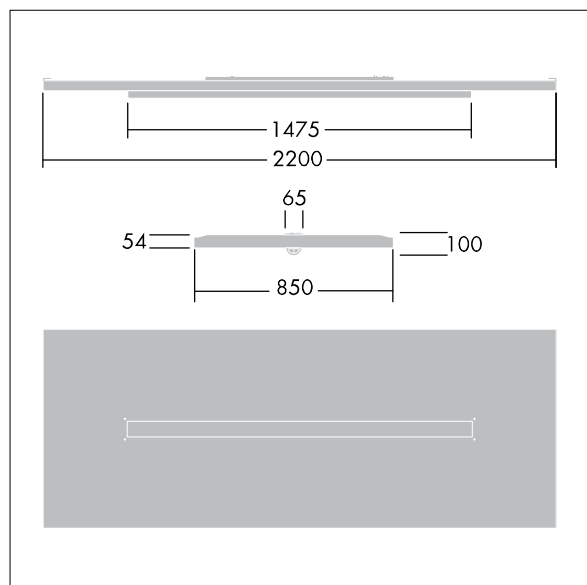

Arena Symphony

THORN

96645160 ARENA LED6500-840 HFIX TW WL6 EFL

IP20	IK03	⊕	CE	⚡	⊗	650°C	T _a 0 +25
------	------	---	----	---	---	-------	-------------------------

Arena Symphony

Une structure architecturale suspendu incorporant un luminaire LED Direct - indirect. Appareillage gradable DALI Électronique,. Classe électrique I, IP20. Structure et cadre du luminaire : aluminium. Optique : acrylique plat. Fourni avec une fiche Wieland à 6 pôles sur un câble à 6 fils de 3, 4 m et une prise Wieland à 6 pôles montée sur un panneau, pour un passage en coupure. Livré avec les câbles de suspension. Livré avec LED 4 000 K.

Dimensions : 2200 x 850 x 100 mm
Puissance du luminaire: 55,5 W
Flux lumineux du luminaire: 6300 lm
Efficacité lumineuse du luminaire: 114 lm/W
Poids : 23,7 kg

TLG_ARNS_F_EFL.jpg

TLG_ARNS_M_LD1.wmf

Toutes les valeurs marquées d'un * sont des valeurs nominales. Thorn utilise des composants testés et éprouvés, en provenance des meilleurs fournisseurs. Dans certains cas isolés, il se peut qu'il y ait des pannes de nature technologique au niveau des LED individuels, pendant le cycle de vie nominal du produit. Les normes internationales fixent la tolérance du flux initial et de la charge associée à $\pm 10\%$. Sauf indication contraire, les valeurs sont applicables pour une température ambiante de 25 °C.