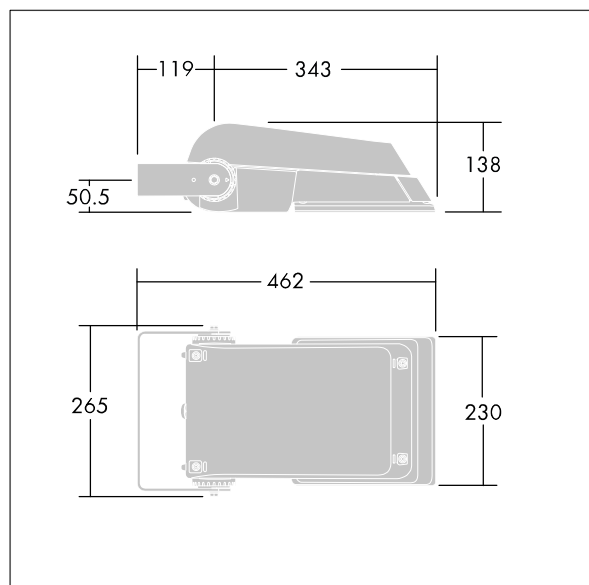

Areaflood Pro

THORN

96644854 AFP S 36L70-740 A5 HFX CL1 GY

ISO 9223 C5		IP66	IK08					T _a -25 +35
----------------	--	------	------	--	--	--	--	---------------------------

Areaflood Pro

Projecteur LED compact et polyvalent pour l'éclairage de grands espaces. Avec corps Small. convertisseur à LED configuré pour la gradation DALI avec deux fils de commande, alimentant 36 LED à 700mA avec une distribution lumineuse asymétrique 50°. IP66, IK08, Classe électrique I. Corps : fonderie aluminium (EN AC-44300), Gris pâle 150 sablé et texturé (similaire à RAL9006).. Fermeture : trempé verre de 4 mm d'épaisseur. Avec fourche de montage réversible, Livré avec LED 4 000 K.

Dimensions : 462 x 265 x 139 mm
Puissance du luminaire: 77 W
Flux lumineux du luminaire: 11281 lm
Efficacité lumineuse du luminaire: 147 lm/W
Poids : 6,25 kg
Scx : 0.05 m²

TLG_AFLP_F_SMALLPDB.jpg

TLG_AFLP_M_SML.wmf