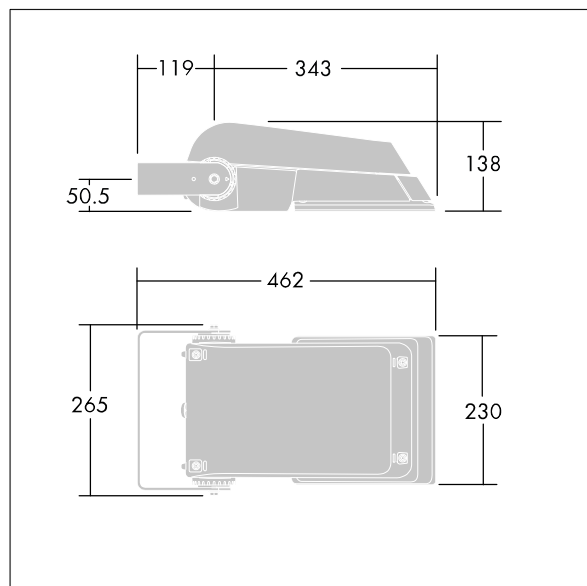

Areaflood Pro

THORN

96644768 AFP S 24L70-740 EWR HFX CL1 GY

ISO 9223 C5		IP66 IK08					Ta -25 +35
----------------	--	-----------	--	--	--	--	---------------

Areaflood Pro

Projecteur LED compact et polyvalent pour l'éclairage de grands espaces. Avec corps Small, convertisseur à LED configuré pour la gradation DALI avec deux fils de commande, alimentant 24 LED à 700mA avec une distribution lumineuse Route extra large. IP66, IK08, Classe électrique I. Corps : fonderie aluminium (EN AC-44300), Gris pâle 150 sablé et texturé (similaire à RAL9006).. Fermeture : trempé verre de 4 mm d'épaisseur. Avec fourche de montage réversible, Livré avec LED 4 000 K.

Dimensions : 462 x 265 x 139 mm
Puissance du luminaire: 52 W
Flux lumineux du luminaire: 7790 lm
Efficacité lumineuse du luminaire: 150 lm/W
Poids : 6,16 kg
Scx : 0.05 m²

TLG_AFLP_F_SMALLPDB.jpg

TLG_AFLP_M_SML.wmf