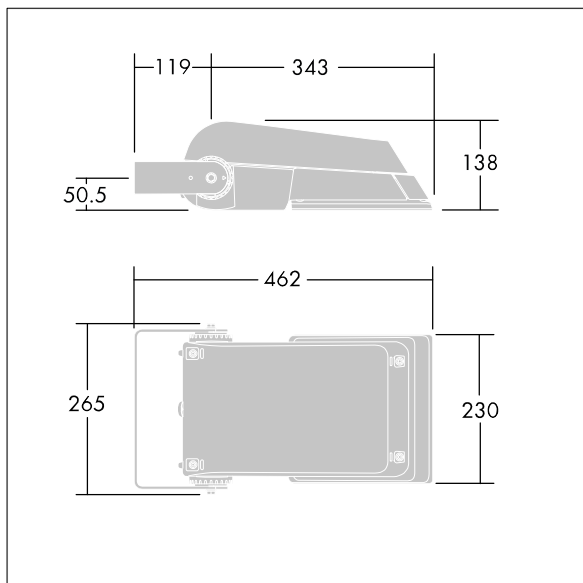

Areaflood Pro

THORN

96644766 AFP S 24L70-740 A5 HFX CL1 GY

Areaflood Pro

Projecteur LED compact et polyvalent pour l'éclairage de grands espaces. Avec corps Small, convertisseur à LED configuré pour la gradation DALI avec deux fils de commande, alimentant 24 LED à 700mA avec une distribution lumineuse asymétrique 50°. IP66, IK08, Classe électrique I. Corps : fonderie aluminium (EN AC-44300), Gris pâle 150 sablé et texturé (similaire à RAL9006).. Fermeture : trempé verre de 4 mm d'épaisseur. Avec fourche de montage réversible, Livré avec LED 4 000 K.

Dimensions : 462 x 265 x 139 mm
Puissance du luminaire: 52 W
Flux lumineux du luminaire: 7650 lm
Efficacité lumineuse du luminaire: 147 lm/W
Poids : 6,16 kg
Scx : 0.05 m²

TLG_AFLP_F_SMALLPDB.jpg

TLG_AFLP_M_SML.wmf