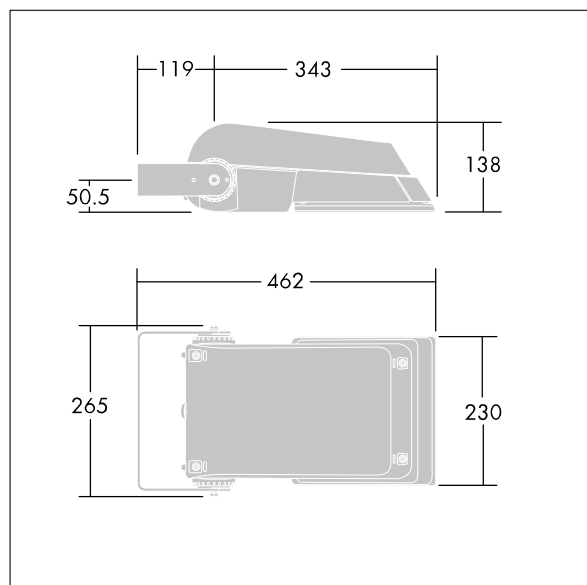

Areaflood Pro

THORN

96644760 AFP S 24L70-740 A4 HFX CL2 GY

ISO 9223 C5		IP66	IK08					Ta -25 +35
----------------	--	------	------	--	--	--	--	---------------

Areaflood Pro

Projecteur LED compact et polyvalent pour l'éclairage de grands espaces. Avec corps Small, convertisseur à LED configuré pour la gradation DALI avec deux fils de commande, alimentant 24 LED à 700mA avec une distribution lumineuse asymétrique 40°. IP66, IK08, Classe électrique II. Corps : fonderie aluminium (EN AC-44300), Gris pâle 150 sablé et texturé (similaire à RAL9006).. Fermeture : trempé verre de 4 mm d'épaisseur. Avec fourche de montage réversible, Livré avec LED 4 000 K.

Dimensions : 462 x 265 x 139 mm
Puissance du luminaire: 52 W
Flux lumineux du luminaire: 7862 lm
Efficacité lumineuse du luminaire: 151 lm/W
Poids : 6,2 kg
Scx : 0.05 m²

TLG_AFLP_F_SMALLPDB.jpg

TLG_AFLP_M_SML.wmf