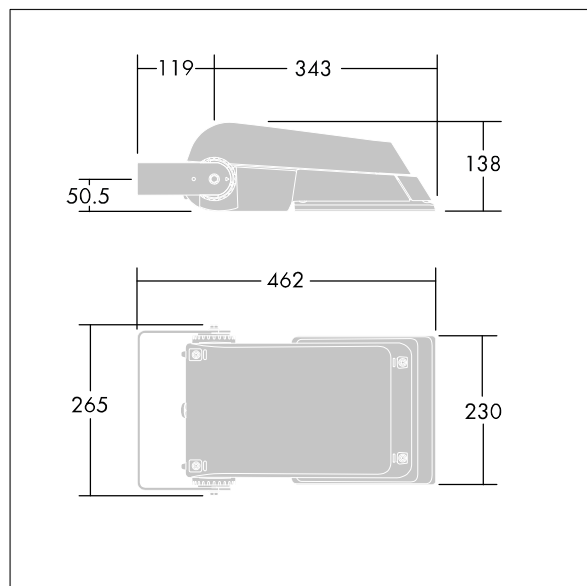

TLG_AFLP_M_SML.wmf

Ce produit contient des sources lumineuses d'une classe d'efficacité énergétique de D.

Toutes les valeurs marquées d'un * sont des valeurs nominales. Thorn utilise des composants testés et éprouvés, en provenance des meilleurs fournisseurs. Dans certains cas isolés, il se peut qu'il y ait des pannes de nature technologique au niveau des LED individuels, pendant le cycle de vie nominal du produit. Les normes internationales fixent la tolérance du flux initial et de la charge associée à $\pm 10\%$. Sauf indication contraire, les valeurs sont applicables pour une température ambiante de 25 °C.

Les produits de Thorn Lighting sont perfectionnés en permanence. Nous nous réservons le droit d'apporter des modifications à nos produits sans autres publications.

© Thorn Lighting