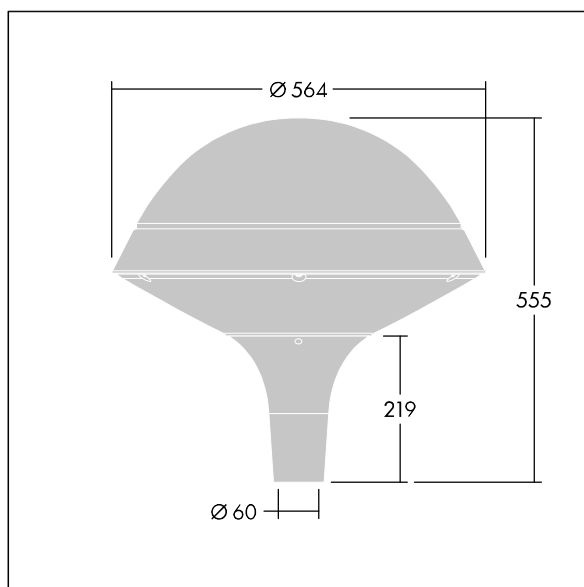

### Plurio

Plurio Direct : Lanterne LED décorative à montage top avec distribution Radialement symétrique. Driver avec 18 LED entraînés à 1,05A. Classe électrique I, IP66, IK08. Base : coulé aluminium, thermopoudré gris argent. Chapeau : forme rond, aluminium, texturé gris argent. Diffuseur : anti-UV, transparent Polycarbonate (PC) avec prismes anti-éblouissement. Optique à lentille direct avec réflecteur interne Equipé d'un 50% circuit de réduction de puissance, qui entre en vigueur 3 heures avant et 5 heures après un minuit calculé. Il peut être désactivé à l'installation avec un interrupteur interne facilement accessible. Livré avec LED 4 000 K. Montage top sur mât de Ø 60mm.

Émissions lumineuses vers le haut inférieures à 1 %.

Dimensions : Ø564 x 555 mm

Puissance du luminaire: 60 W

Flux lumineux du luminaire: 6645 lm

Efficacité lumineuse du luminaire: 111 lm/W

Poids : 9,5 kg

Scx : 0.191 m<sup>2</sup>

TLG\_PLRL\_F\_DRC\_GY.jpg

TLG\_PLRL\_M\_DRC\_T60.wmf

Ce produit contient une source lumineuse de classe d'efficacité énergétique D.

Toutes les valeurs marquées d'un \* sont des valeurs nominales. Thorn utilise des composants testés et éprouvés, en provenance des meilleurs fournisseurs. Dans certains cas isolés, il se peut qu'il y ait des pannes de nature technologique au niveau des LED individuels, pendant le cycle de vie nominal du produit. Les normes internationales fixent la tolérance du flux initial et de la charge associée à ± 10 %. Sauf indication contraire, les valeurs sont applicables pour une température ambiante de 25 °C.