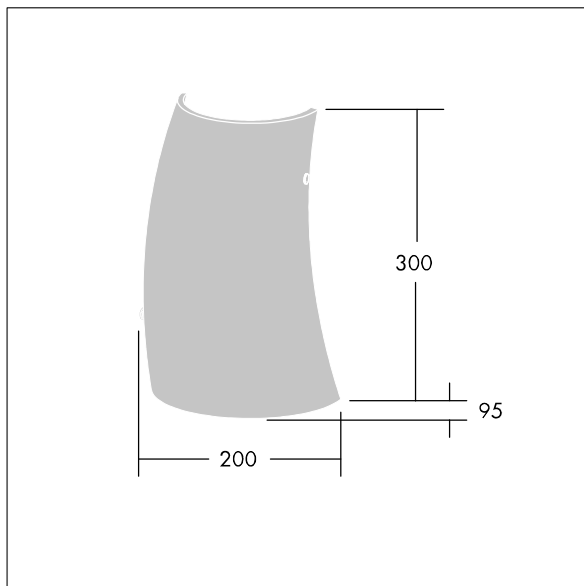

96642772 LYRIC DECO LED1550-830 HF MWA-L OP

Luminaire décoratif LED fixation murale, élégant, de forme tubulaire incurvée. non gradable. Classe électrique I, IP20. Diffuseur : verre opale. Livré avec LED 3 000 K.

Dimensions : 200 x 95 x 300 mm
 Puissance du luminaire: 12,4 W
 Flux lumineux du luminaire: 1550 lm
 Efficacité lumineuse du luminaire: 125 lm/W
 Poids : 1,4 kg

TLG_LYRD_F_WALLPDB.jpg

TLG_LYRD_M_DX_AP02.wmf