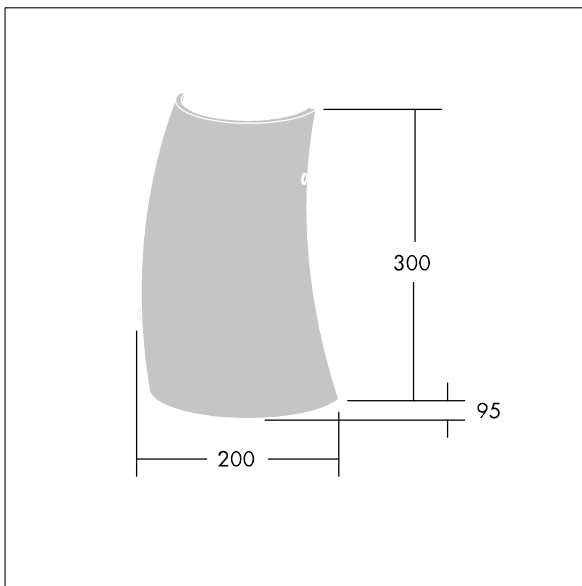

96642768 LYRIC DECO LED1550-840 HF MWA-L OP

Luminaire décoratif LED fixation murale, élégant, de forme tubulaire incurvée. non gradable. Classe électrique I, IP20. Diffuseur : verre opale. Livré avec LED 4 000 K.

Dimensions : 200 x 95 x 300 mm
 Puissance du luminaire: 12,4 W
 Flux lumineux du luminaire: 1550 lm
 Efficacité lumineuse du luminaire: 125 lm/W
 Poids : 1,4 kg

TLG_LYRD_F_WALLPDB.jpg

TLG_LYRD_M_DX_AP02.wmf