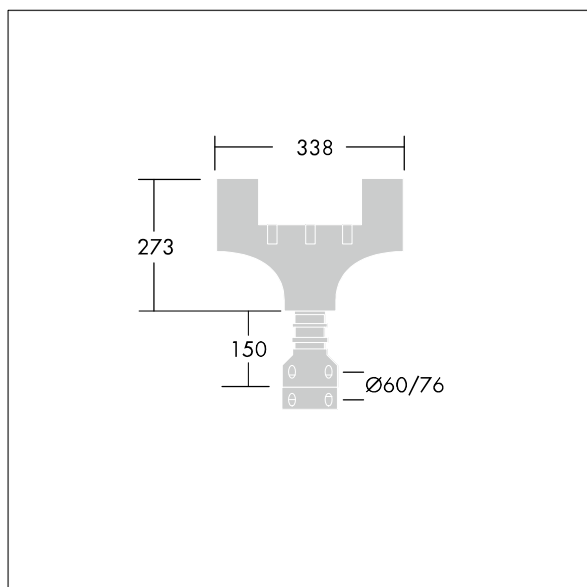

Olsys Area

96262304 OLSYS2 MTP 60/76

THORN

Olsys Area

Accessoire pour montage top simple pour mâts à rotule de 60 ou 76 mm. Livré avec adaptateur(s) de luminaire Olsys 2. En aluminium, thermopoudré proche RAL9006.

TLG_OSYS_F_2STRLIT.jpg

TLG_OSYS_M_96262304MTP60-76.wmf

Toutes les valeurs marquées d'un * sont des valeurs nominales. Sauf indication contraire, les valeurs sont applicables pour une température ambiante de 25 °C.