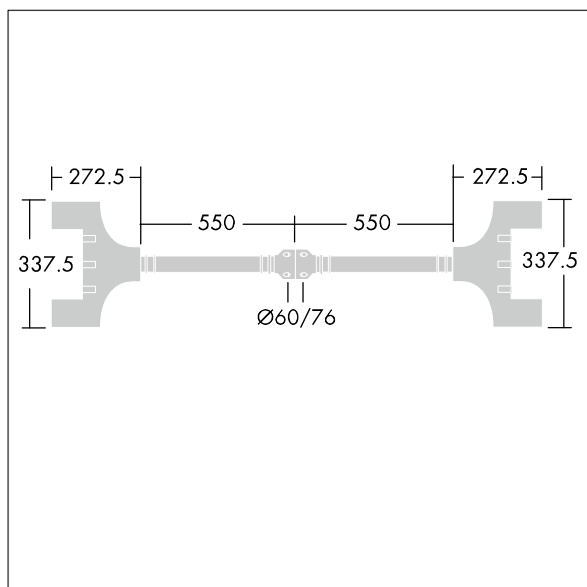

Olsys Street

96262307 OLSYS2 BRx2 1000MM MTP

THORN

Olsys Street

Support double pour luminaire(s) Olsys 2. Livré avec adaptateur(s) de luminaire. En aluminium, thermopoudré proche RAL9006.

TLG_OSYS_F_2DBLEBRAPDB.jpg