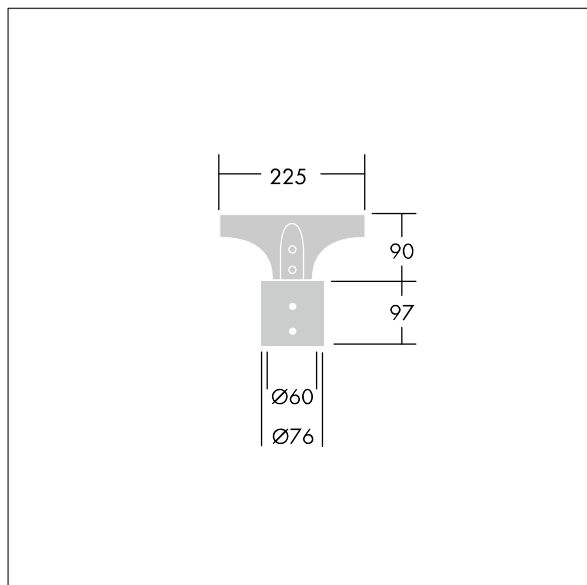

Olsys Street

96262297 <OLSYS1 MLE 60MA

THORN

Olsys Street

Accessoire de fixation pour luminaires Olsys Street.

TLG_OSYS_F_2MTPADPTPDB2.jpg

TLG_OSYS_M_96262297MLE60MA.wmf

Toutes les valeurs marquées d'un * sont des valeurs nominales. Sauf indication contraire, les valeurs sont applicables pour une température ambiante de 25 °C.