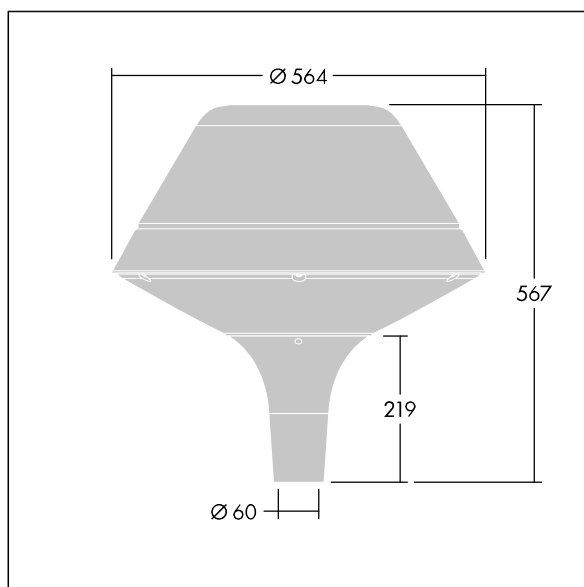

TLG_PLRL_M_DOC_T60.wmf

Ce produit contient une source lumineuse de classe d'efficacité énergétique D.

Toutes les valeurs marquées d'un * sont des valeurs nominales. Thorn utilise des composants testés et éprouvés, en provenance des meilleurs fournisseurs. Dans certains cas isolés, il se peut qu'il y ait des pannes de nature technologique au niveau des LED individuels, pendant le cycle de vie nominal du produit. Les normes internationales fixent la tolérance du flux initial et de la charge associée à ± 10 %. Sauf indication contraire, les valeurs sont applicables pour une température ambiante de 25 °C.

Les produits de Thorn Lighting sont perfectionnés en permanence. Nous nous réservons le droit d'apporter des modifications à nos produits sans autres publications.

© Thorn Lighting