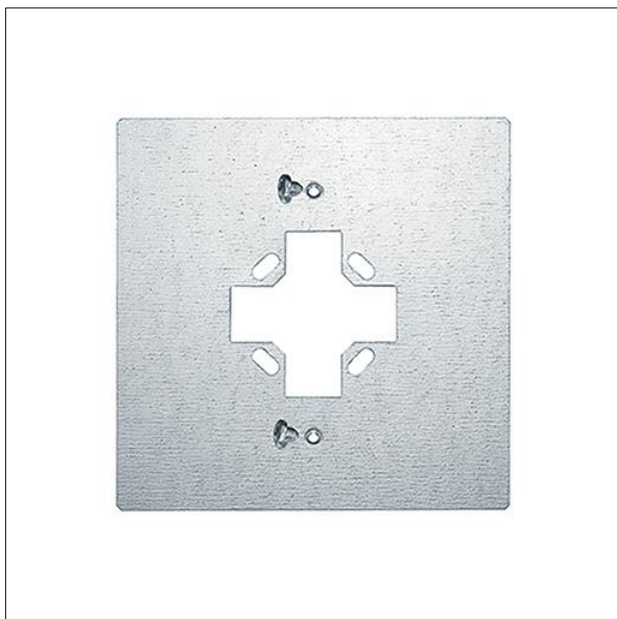

Plaque de montage

Plaque de montage pour le montage d'un luminaire apparent RESCLITE ou VOYAGER Star IP40 sur un boîtier d'installation BESA ; tôle d'acier galvanisé, Plaque de montage se fixe sur le boîtier d'installation BESA, 2 vis jointes pour le montage du luminaire apparent RESCLITE ; Dimensions : 144 x 144 x 1 mm ; poids : 0,15 kg