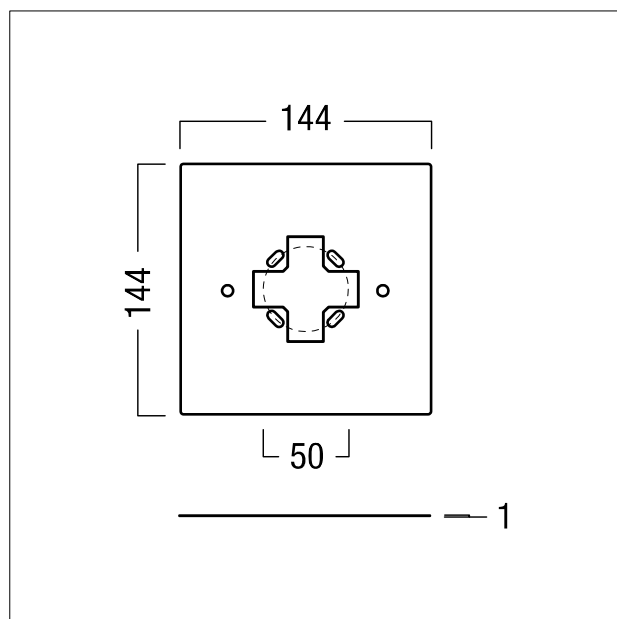

ZS_ONL_M_RESC_AD_BESA.wmf