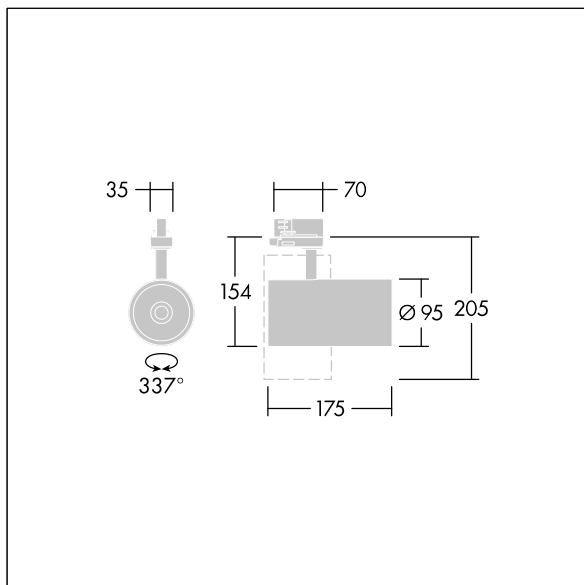

TLG_GRAF_M_3GU.wmf

Dette produktet inneholder en lyskilde med energieffektivitetsklasse C.