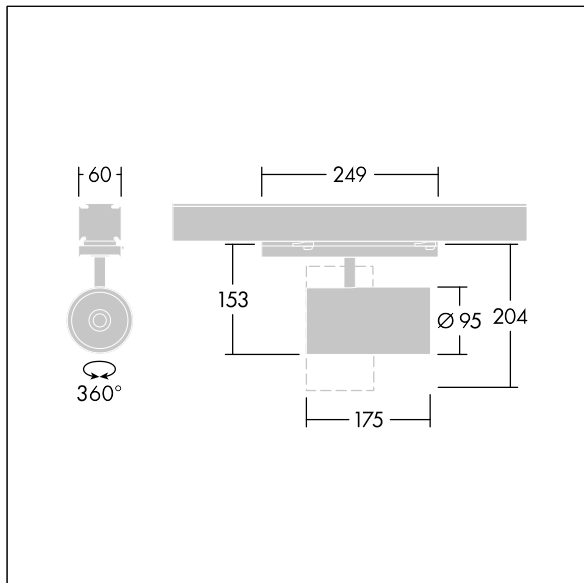

TLG_GRAF_M_CONTUS.wmf

Dette produktet inneholder en lyskilde med energieffektivitetsklasse C.