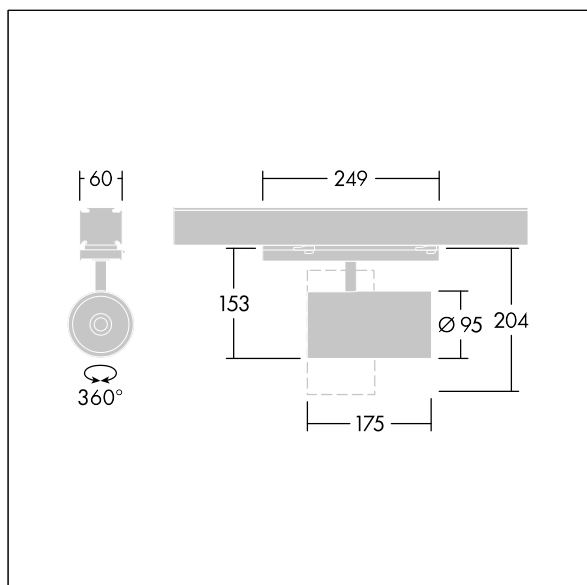

TLG_GRAF_M_CONTUS.wmf

Dette produktet inneholder en lyskilde med energieffektivitetsklasse C.