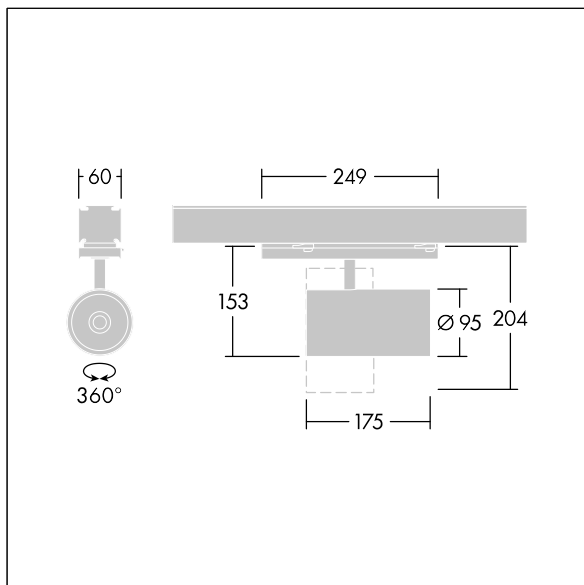

TLG_GRAF_M_CONTUS.wmf

Dette produktet inneholder en lyskilde med energieffektivitetsklasse C.