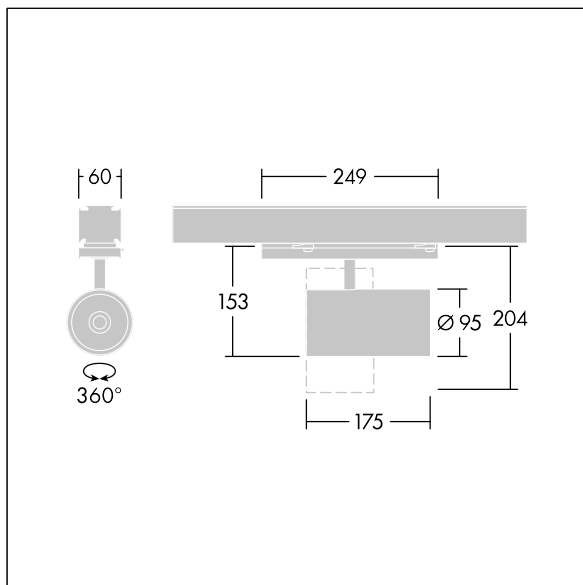

Graffiti

LED-spotlight for CONTUS-systemer med kontinuerlig rekke, med spotbelysningsfordeling og stabilisert fargetemperatur. kontrollutstyr. Klasse II elektrisk, IP20. Armatur med CONTUS-adapter for enkel og rask montering av armatur til CONTUS-systemer med kontinuerlig rekke. Armaturhus: presstøpt aluminium sort mikroteksturert maling. Reflektor: PC-sprutet. Spotlight som kan roteres gjennom 337° og vippes gjennom 90°. Komplet med 3000K LED, maksimal effektivitet

Denne artikkelen er en enkeltpakket artikkel, men kan også bestilles pakket i bulk.

Mål: Ø95 x 204 mm
Luminaire input power: 27 W
Lysutbytte fra armatur: 3400 lm
Armatureffektivitet: 126 lm/W
Vekt: 0,85 kg

TLG_GRAF_F_CONT_BK_ON.jpg

TLG_GRAF_M_CONTUS.wmf

Dette produktet inneholder en lyskilde med energieffektivitetsklasse C.

Graffiti

96108777 GRAFFITI 3600-930HE SWI CONT SP BK

THORN