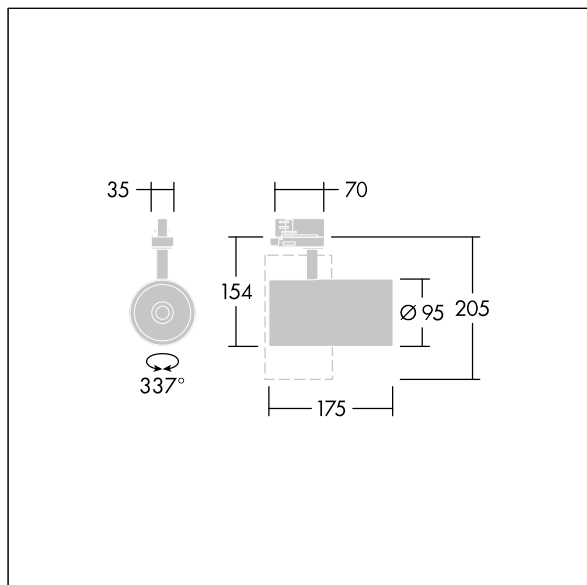

Graffiti

LED-spotlight for 3-faset baneinstallasjon med spotbelysningsfordeling og stabilisert fargetemperatur.. Klasse I elektrisk, IP20. Armaturhus: presstøpt aluminium sort mikroteksturert maling. Reflektor: PC-sprutet. Spotlight som kan roteres gjennom 337° og vippes gjennom 90°. Komplet med 4000K LED, maksimal effektivitet

Denne artikkelen er en enkeltpakket artikkel, men kan også bestilles pakket i bulk.

Mål: Ø95 x 205 mm
Luminaire input power: 27 W
Lysutbytte fra armatur: 3500 lm
Armatureffektivitet: 130 lm/W
Vekt: 0,71 kg

TLG_GRAF_F_3GU_BK_ON.jpg

TLG_GRAF_M_3GU.wmf

Dette produktet inneholder en lyskilde med energieffektivitetsklasse C.

Graffiti

96108771 GRAFFITI 3600-940HE SWI 3GU SP BK

THORN