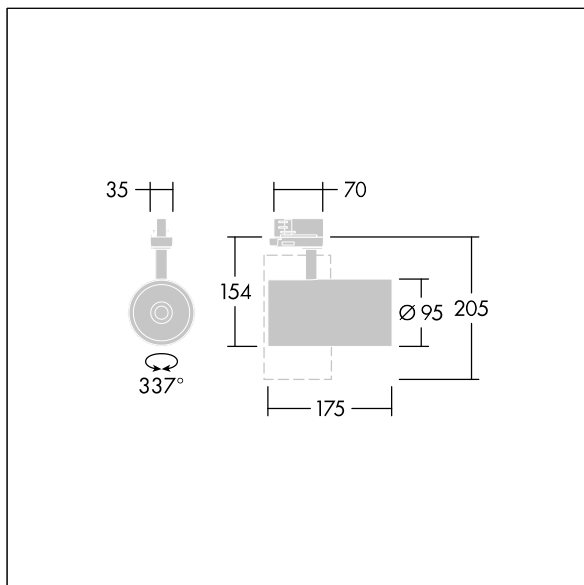

Graffiti

LED-spotlight for 3-faset baneinstallasjon med flomlysfordeling og stabilisert fargetemperatur.. Klasse I elektrisk, IP20. Armaturhus: presstøpt aluminium sort mikroteksturert maling. Reflektor: PC-sprutet. Spotlight som kan roteres gjennom 337° og vippes gjennom 90°. Komplet med 3000K LED, maksimal effektivitet

Denne artikkelen er en enkeltpakket artikkel, men kan også bestilles pakket i bulk.

Mål: Ø95 x 205 mm
Luminaire input power: 27 W
Lysutbytte fra armatur: 3300 lm
Armatureffektivitet: 122 lm/W
Vekt: 0,71 kg

TLG_GRAF_F_3GU_BK_ON.jpg

TLG_GRAF_M_3GU.wmf

Dette produktet inneholder en lyskilde med energieffektivitetsklasse C.

Graffiti

96108766 GRAFFITI 3600-930HE SWI 3GU FL BK

THORN