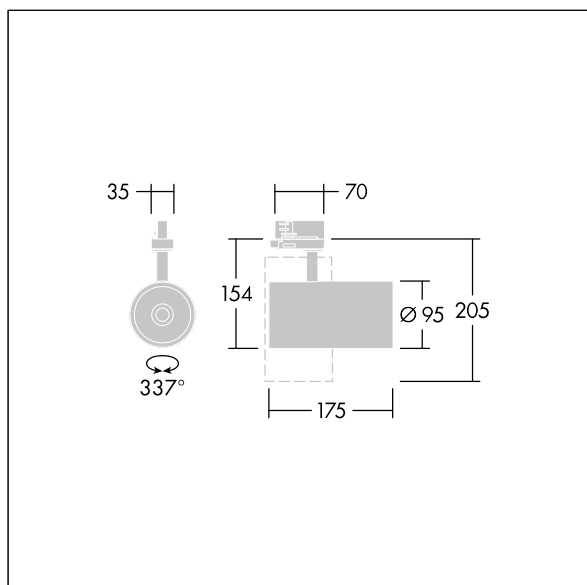

Graffiti

LED-spotlight for 3-faset baneinstallasjon med spotbelysningsfordeling og stabilisert fargetemperatur.. Klasse I elektrisk, IP20. Armaturhus: presstøpt aluminium sort mikroteksturert maling. Reflektor: PC-sprutet. Spotlight som kan roteres gjennom 337° og vippes gjennom 90°. Komplet med 3000K LED, maksimal effektivitet

Denne artikkelen er en enkeltpakket artikkel, men kan også bestilles pakket i bulk.

Mål: Ø95 x 205 mm
Luminaire input power: 27 W
Lysutbytte fra armatur: 3400 lm
Armatureffektivitet: 126 lm/W
Vekt: 0,71 kg

TLG_GRAF_F_3GU_BK_ON.jpg

TLG_GRAF_M_3GU.wmf

Dette produktet inneholder en lyskilde med energieffektivitetsklasse C.

Graffiti

96108765 GRAFFITI 3600-930HE SWI 3GU SP BK

THORN