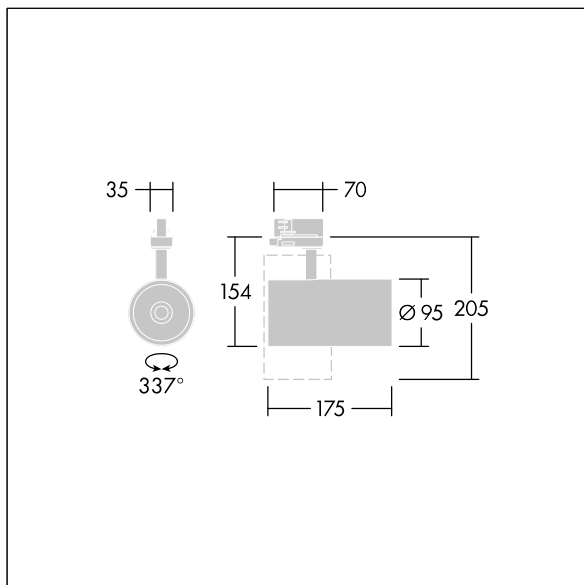

Graffiti

LED-spotlight for 3-faset baneinstallasjon med spotbelysningsfordeling og stabilisert fargetemperatur.. Klasse I elektrisk, IP20. Armaturhus: presstøpt aluminium sort mikroteksturert maling. Reflektor: PC-sprutet. Spotlight som kan roteres gjennom 337° og vippes gjennom 90°. Komplet med 4000K LED, maksimal effektivitet

Denne artikkelen er en enkeltpakket artikkel, men kan også bestilles pakket i bulk.

Mål: Ø95 x 205 mm
Luminaire input power: 21 W
Lysutbytte fra armatur: 2800 lm
Armatureffektivitet: 133 lm/W
Vekt: 0,71 kg

TLG_GRAF_F_3GU_BK_ON.jpg

TLG_GRAF_M_3GU.wmf

Dette produktet inneholder en lyskilde med energieffektivitetsklasse C.

Graffiti

96108759 GRAFFITI 2800-940HE SWI 3GU SP BK

THORN