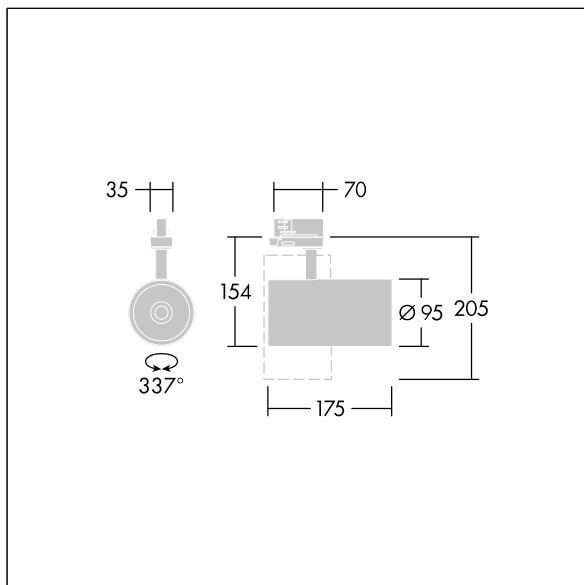

Graffiti

LED-spotlight for 3-faset baneinstallasjon med spotbelysningsfordeling og stabilisert fargetemperatur.. Klasse I elektrisk, IP20. Armaturhus: presstøpt aluminium sort mikroteksturert maling. Reflektor: PC-sprutet. Spotlight som kan roteres gjennom 337° og vippes gjennom 90°. Komplet med 3000K LED, maksimal effektivitet

Denne artikkelen er en enkeltpakket artikkel, men kan også bestilles pakket i bulk.

Mål: Ø95 x 205 mm
Luminaire input power: 21 W
Lysutbytte fra armatur: 2700 lm
Armatureffektivitet: 129 lm/W
Vekt: 0,71 kg

TLG_GRAF_F_3GU_BK_ON.jpg

TLG_GRAF_M_3GU.wmf

Dette produktet inneholder en lyskilde med energieffektivitetsklasse C.

Graffiti

96108753 GRAFFITI 2800-930HE SWI 3GU SP BK

THORN