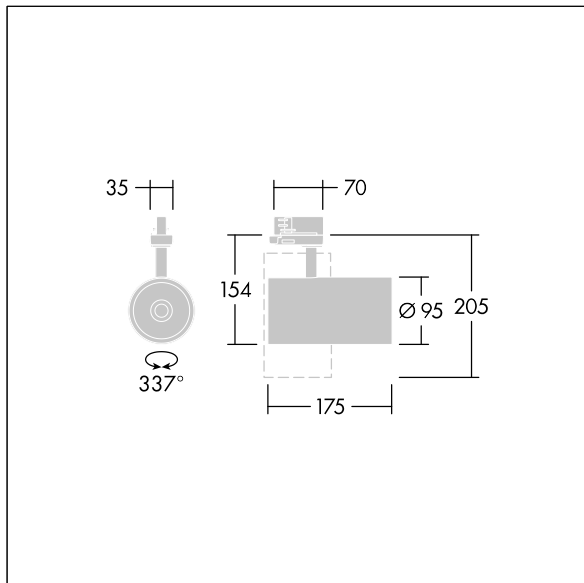

TLG_GRAF_M_3GU.wmf

Dette produktet inneholder en lyskilde med energieffektivitetsklasse C.