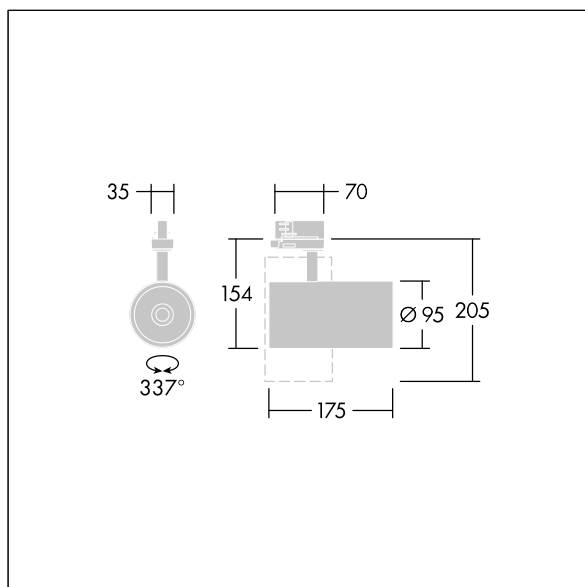

TLG_GRAF_M_3GU.wmf

Dette produktet inneholder en lyskilde med energieffektivitetsklasse C.