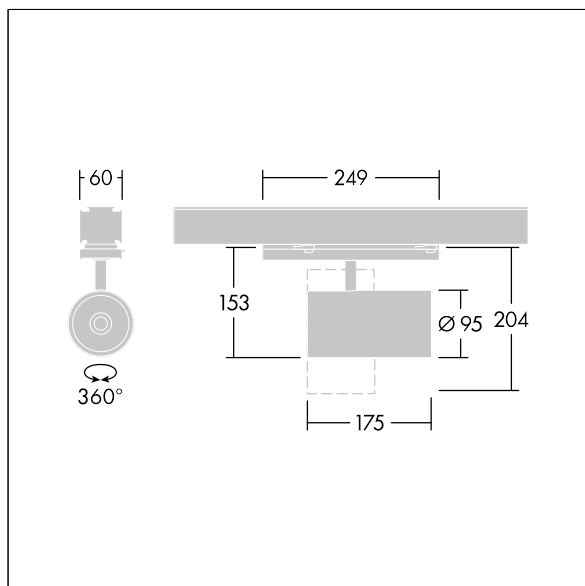

Denne artikkelen pakkes i bulk og inneholder tolv enheter. Artikkelnummeret må bestilles som et multipel av tolv (12/24/36/48/60...). Alle dataene på dataarket henviser til en enkeltartikkel.

Mål: Ø95 x 204 mm

Luminaire input power: 27 W

Lysutbytte fra armatur: 3500 lm

Armatureffektivitet: 130 lm/W

Vekt: 0,85 kg

TLG\_GRAF\_F\_CONT\_BK\_ON.jpg

TLG\_GRAF\_M\_CONTUS.wmf

Dette produktet inneholder en lyskilde med energieffektivitetsklasse C.