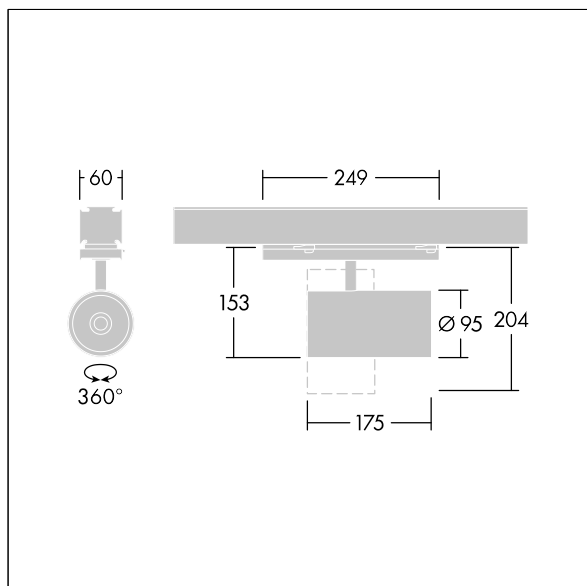

96108749 GRAFFITI 3600-940HE SWI CONT WFL BK 12X

Graffiti

LED-spotlight for CONTUS-systemer med kontinuerlig rekke, med bred flombelysningsfordeling og stabilisert fargetemperatur. kontrollutstyr. Klasse II elektrisk, IP20. Armatur med CONTUS-adapter for enkel og rask montering av armatur til CONTUS-systemer med kontinuerlig rekke. Armaturhus: presstøpt aluminium sort mikroteksturert maling. Reflektor: PC-sprutet. Spotlight som kan roteres gjennom 337° og vippes gjennom 90°. Komplet med 4000K LED, maksimal effektivitet

Denne artikkelen pakkes i bulk og inneholder tolv enheter. Artikkelnummeret må bestilles som et multipel av tolv (12/24/36/48/60...). Alle dataene på dataarket henviser til en enkeltartikkel.

Mål: Ø95 x 204 mm

Luminaire input power: 27 W

Lysutbytte fra armatur: 3500 lm

Armatureffektivitet: 130 lm/W

Vekt: 0,85 kg

TLG_GRAF_F_CONT_BK_ON.jpg

TLG_GRAF_M_CONTUS.wmf

Dette produktet inneholder en lyskilde med energieffektivitetsklasse C.