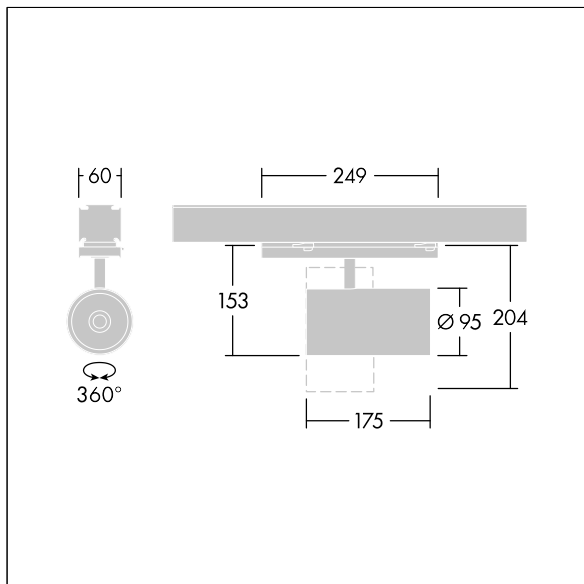

TLG_GRAF_M_CONTUS.wmf

Dette produktet inneholder en lyskilde med energieffektivitetsklasse C.