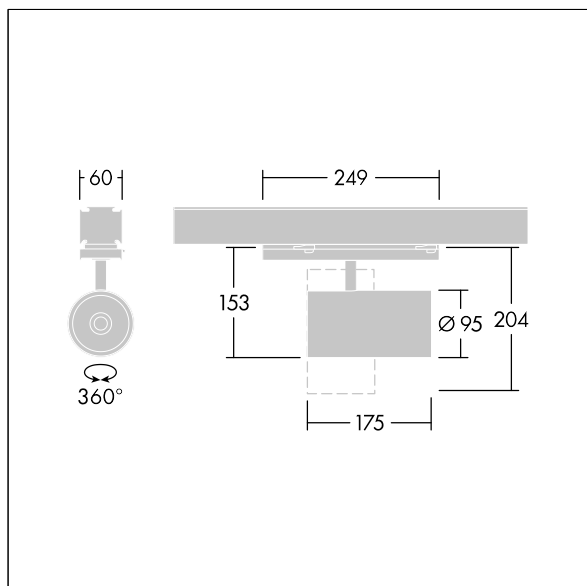

Denne artikkelen pakkes i bulk og inneholder tolv enheter. Artikelnummeret må bestilles som et multipel av tolv (12/24/36/48/60...). Alle dataene på dataarket henviser til en enkeltartikkel.

Mål: Ø95 x 204 mm

Luminaire input power: 27 W

Lysutbytte fra armatur: 3500 lm

Armatureffektivitet: 130 lm/W

Vekt: 0,85 kg

TLG\_GRAF\_F\_CONT\_BK\_ON.jpg

TLG\_GRAF\_M\_CONTUS.wmf

Dette produktet inneholder en lyskilde med energieffektivitetsklasse C.