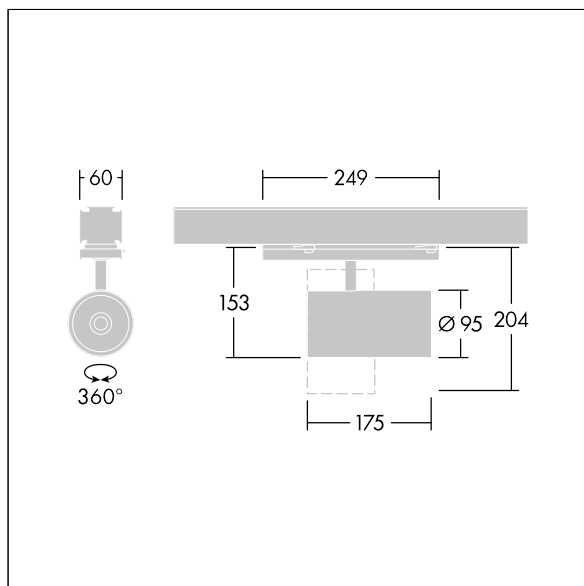

TLG_GRAF_M_CONTUS.wmf

Dette produktet inneholder en lyskilde med energieffektivitetsklasse C.